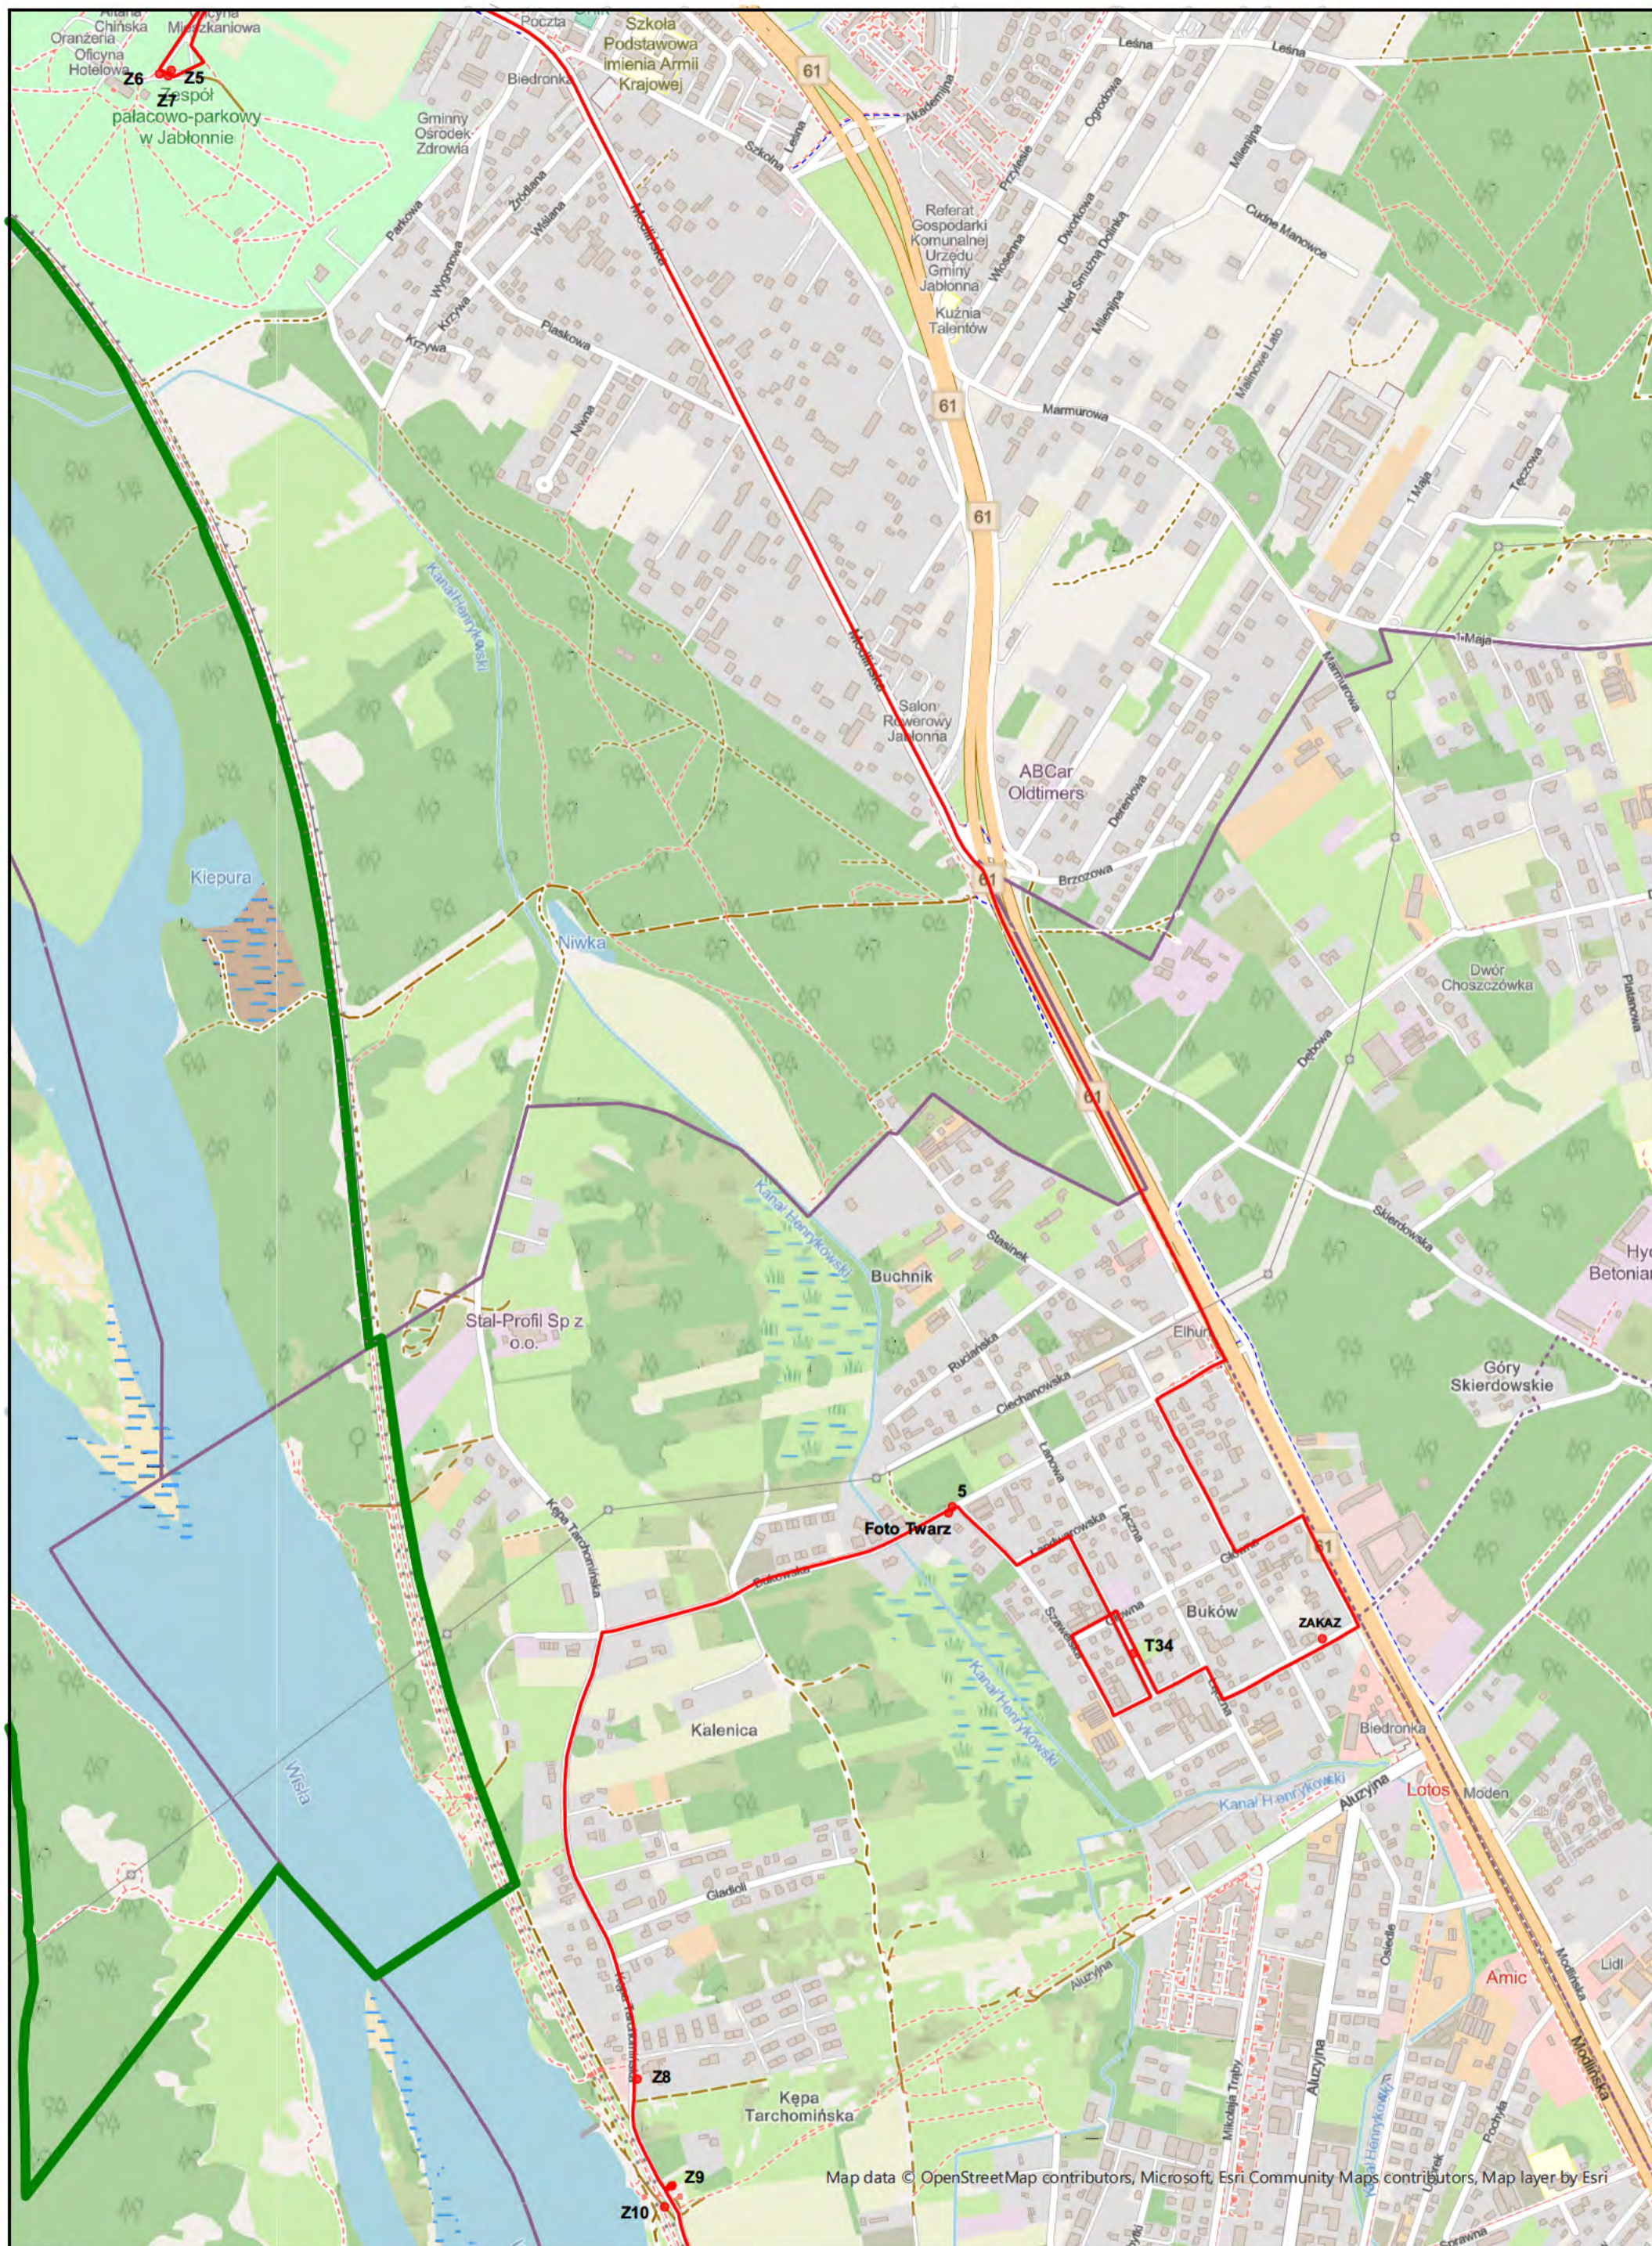

### D2 Mapa A

1:10 000

Mapa wygenerowana z Banku Danych o Lasach.

Map data © OpenStreetMap contributors, Microsoft, Esri Community Maps contributors, Map layer by Esri

Data wydruku: 10.03.2022

### D2 Mapa B

1:10 000

Mapa wygenerowana z Banku Danych o Lasach.

Data wydruku: 10.03.2022

### D2 Mapa C

1:10 000

Mapa wygenerowana z Banku Danych o Lasach.

Map data © OpenStreetMap contributors, Microsoft, Esri, Community Maps contributors, Map layer by Esri

Dawna Fał  
Domów "S  
Świdry

Data wydruku: 10.03.2022

### D1 Mapa D

1:10 000

Mapa wygenerowana z Banku Danych o Lasach.

Data wydruku: 10.03.2022