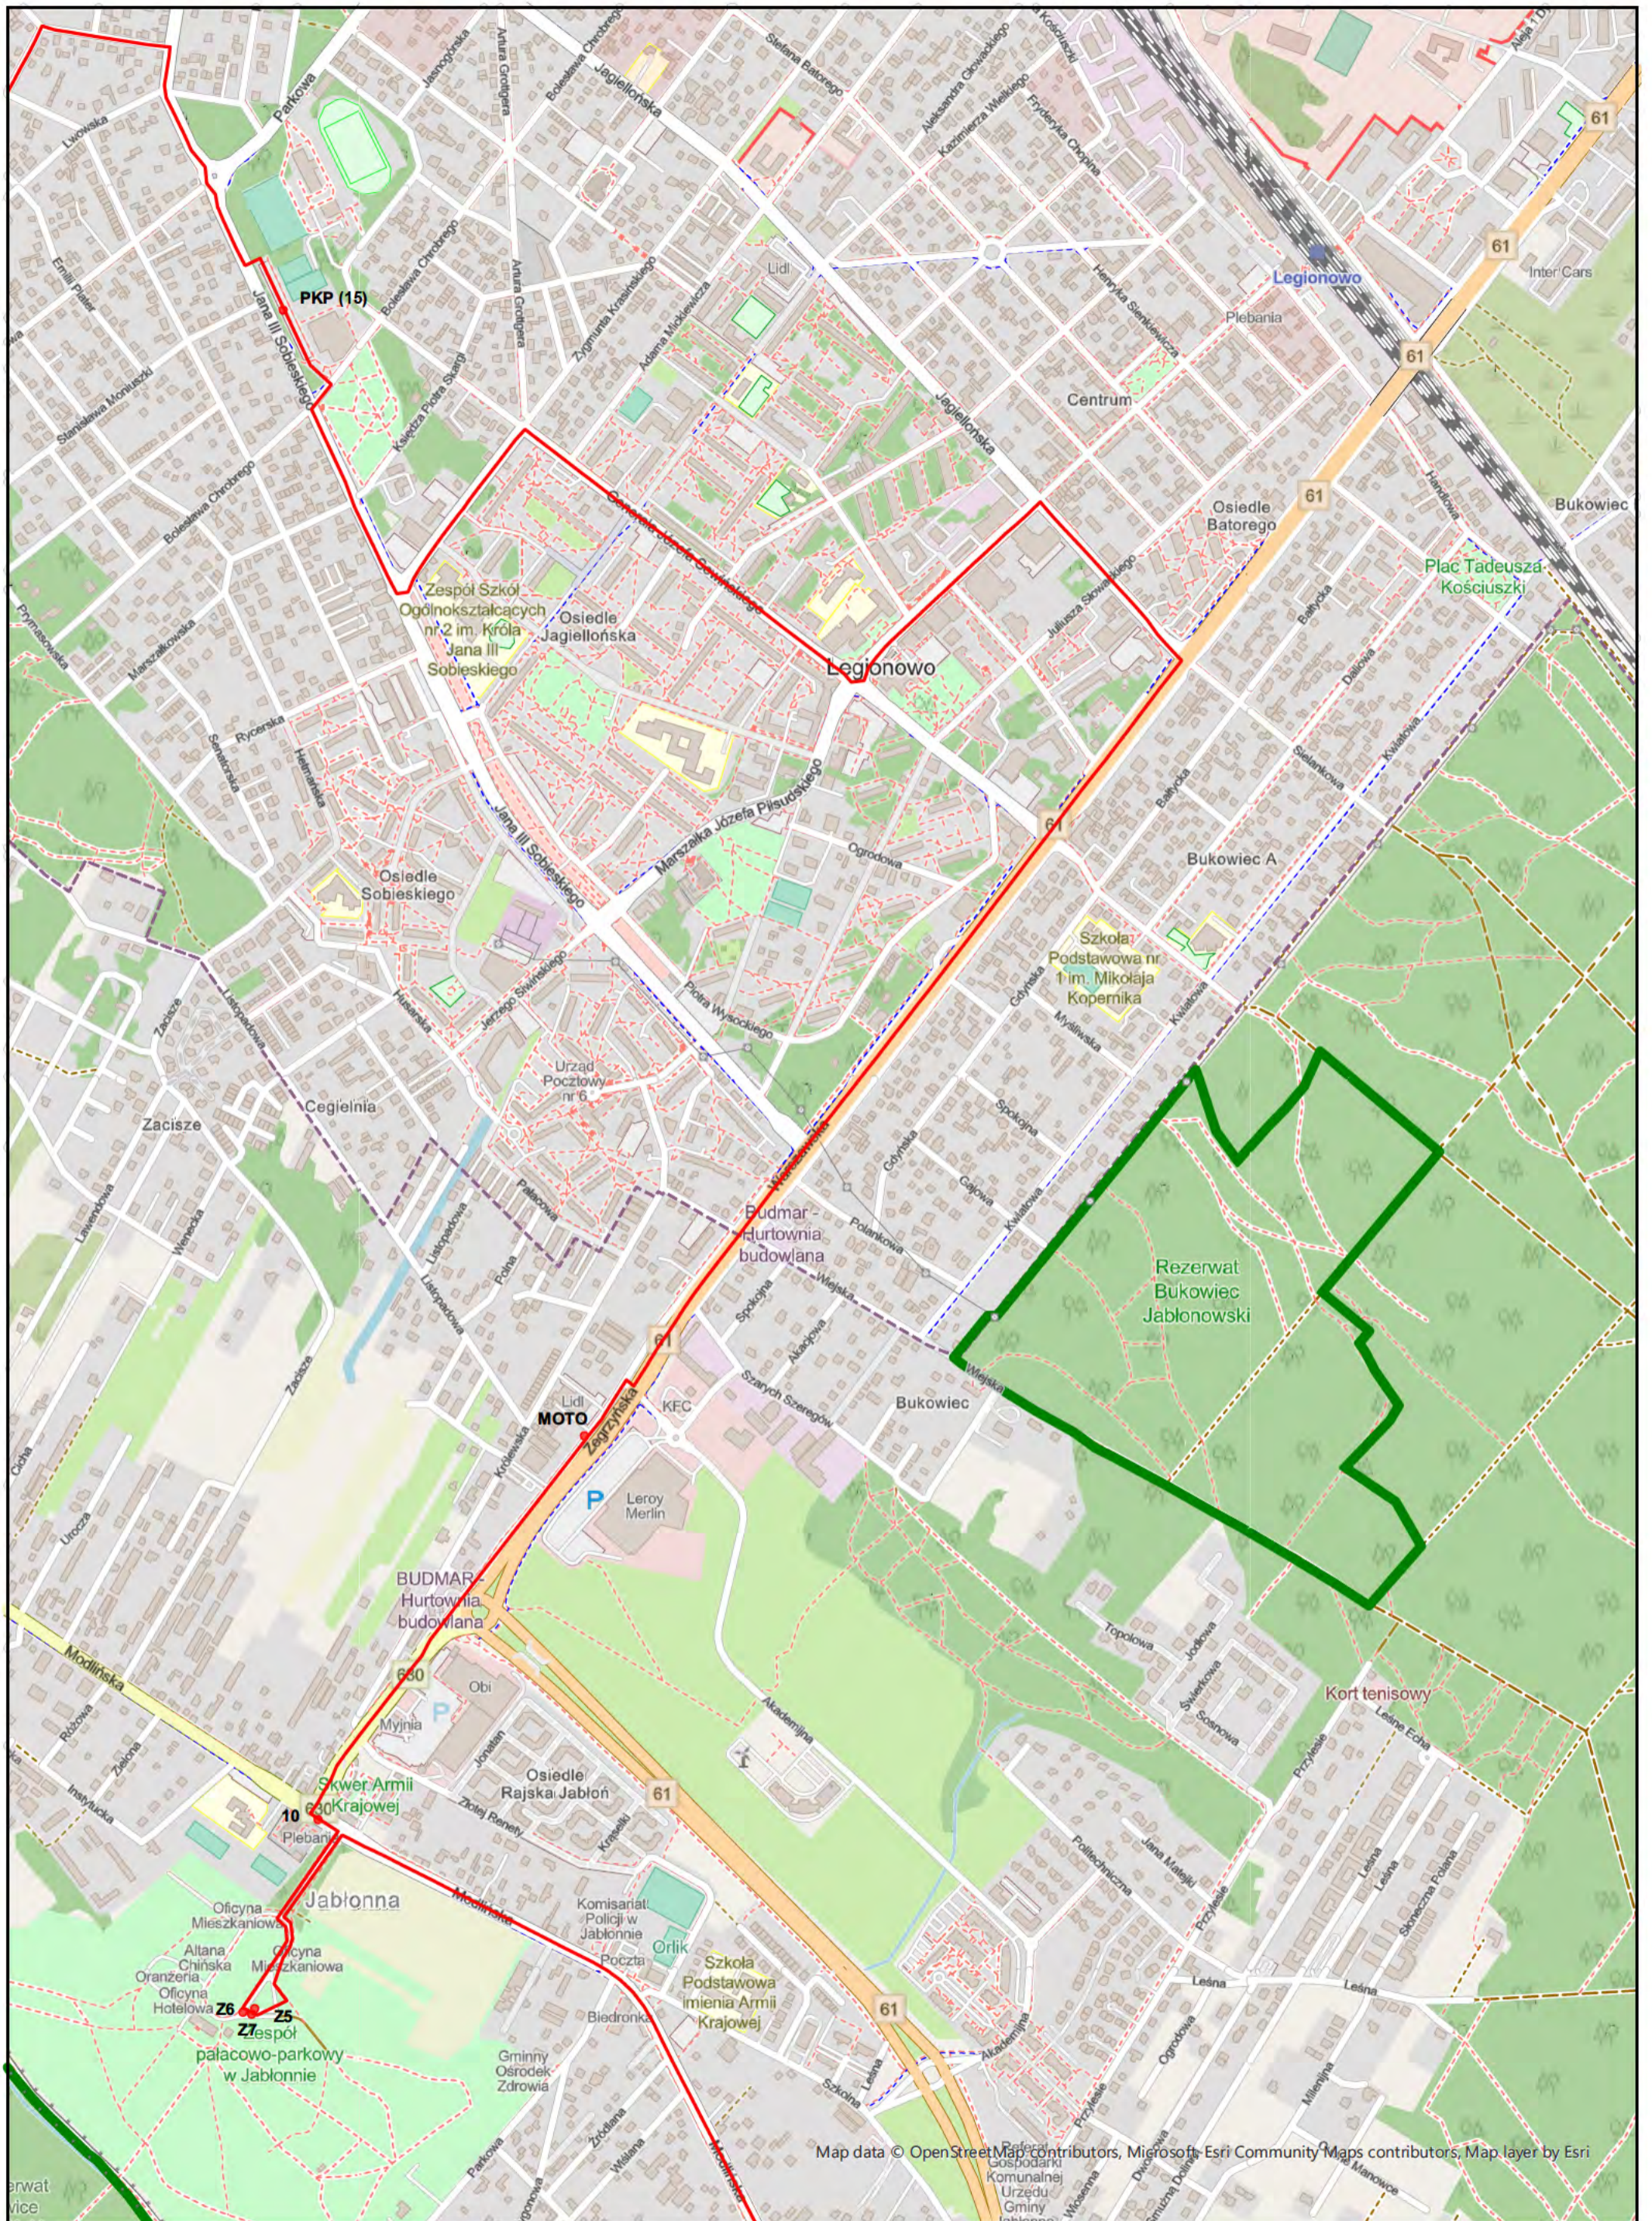

### D2 Mapa A

1:10 000

Mapa wygenerowana z Banku Danych o Lasach.

Map data © OpenStreetMap contributors, Microsoft, Esri Community Maps contributors, Map layer by Esri

Data wydruku: 10.03.2022

### D2 Mapa B

1:10 000

Mapa wygenerowana z Banku Danych o Lasach.

Data wydruku: 10.03.2022

### D2 Mapa C

1:10 000

Mapa wygenerowana z Banku Danych o Lasach.

Map data © OpenStreetMap contributors, Microsoft, Esri, Community Maps contributors, Map layer by Esri

Dawna Fał  
Domów "S  
Świdry

Data wydruku: 10.03.2022

### D1 Mapa D

1:10 000

Mapa wygenerowana z Banku Danych o Lasach.

Data wydruku: 10.03.2022