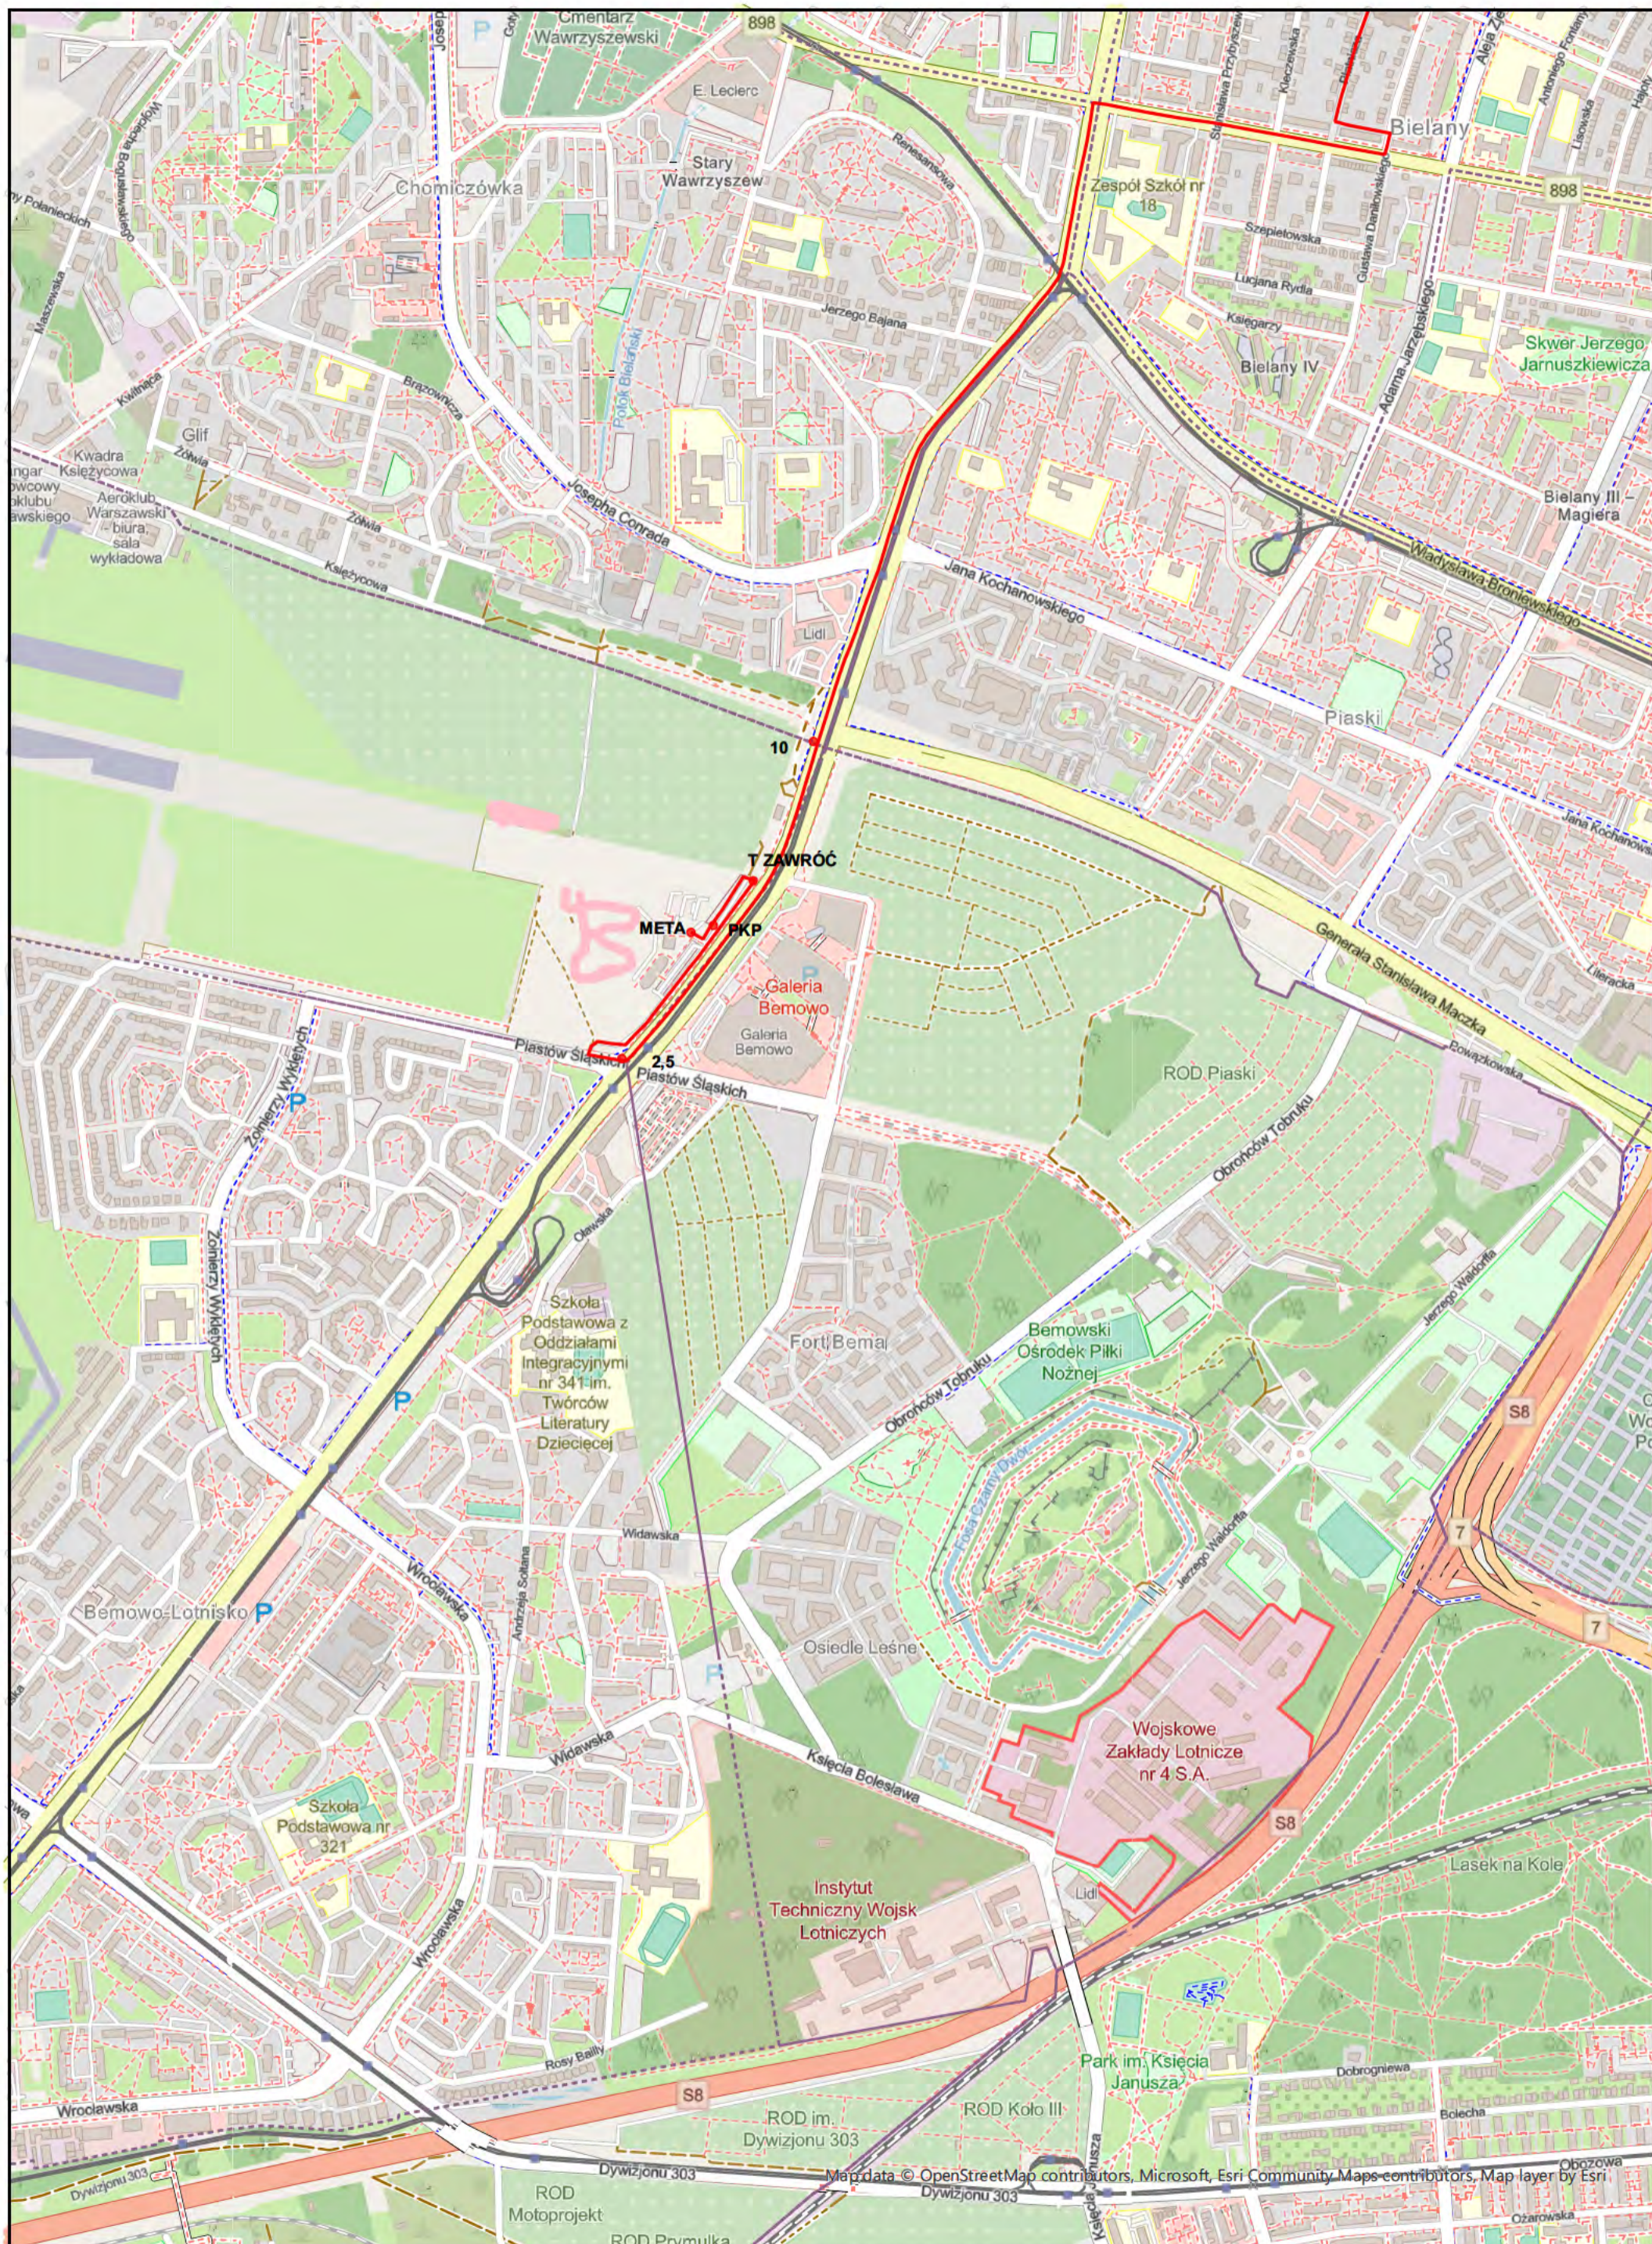

### D2 Mapa C

1:10 000

Mapa wygenerowana z Banku Danych o Lasach.

Map data © OpenStreetMap contributors, Microsoft, Esri, Community Maps contributors, Map layer by Esri

Dawna Fał  
Domów "S  
Świdry

Data wydruku: 10.03.2022

### D1 Mapa D

1:10 000

Mapa wygenerowana z Banku Danych o Lasach.

Data wydruku: 10.03.2022

### D2 Mapa E

1:10 000

Mapa wygenerowana z Banku Danych o Lasach.

Data wydruku: 10.03.2022

## D2 Mapa F

1:10 000

Mapa wygenerowana z Banku Danych o Lasach.