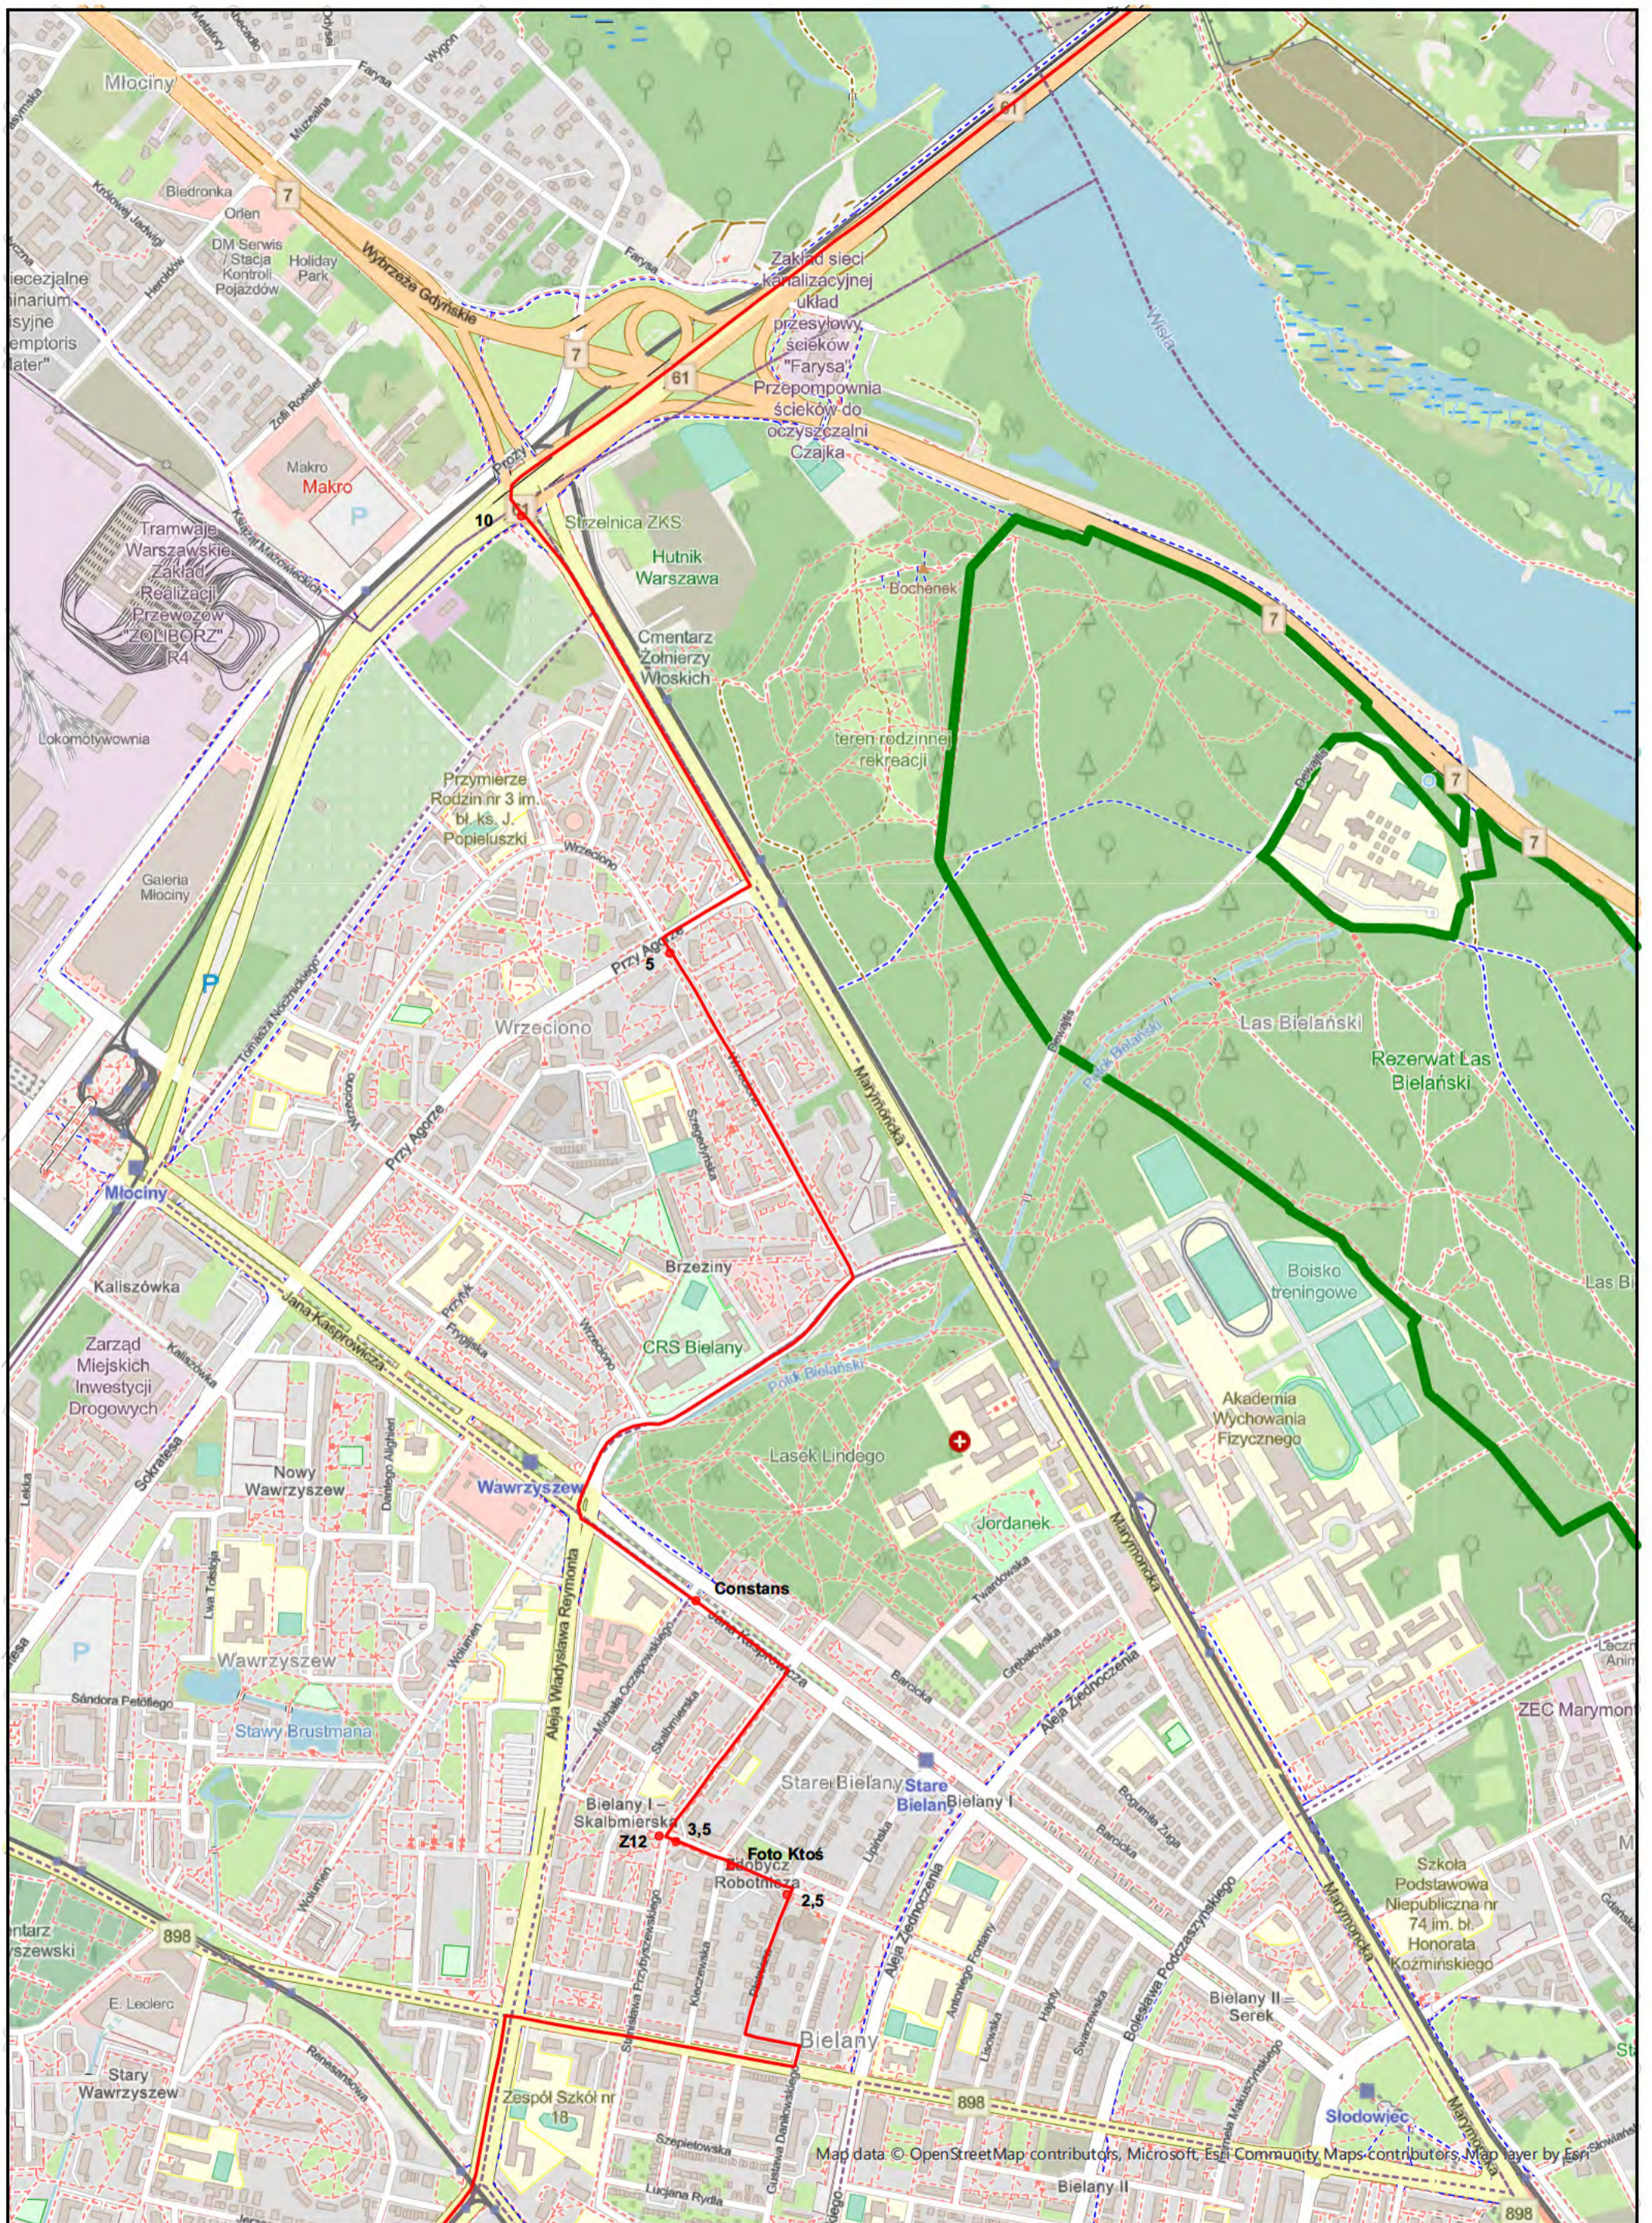

### D2 Mapa B

1:10 000

Mapa wygenerowana z Banku Danych o Lasach.

Data wydruku: 10.03.2022

### D2 Mapa C

1:10 000

Mapa wygenerowana z Banku Danych o Lasach.

Map data © OpenStreetMap contributors, Microsoft, Esri, Community Maps contributors, Map layer by Esri

Dawna Fał  
Domów "S  
Świdry

Data wydruku: 10.03.2022

### D1 Mapa D

1:10 000

Mapa wygenerowana z Banku Danych o Lasach.

Data wydruku: 10.03.2022

### D2 Mapa E

1:10 000

Mapa wygenerowana z Banku Danych o Lasach.

Data wydruku: 10.03.2022